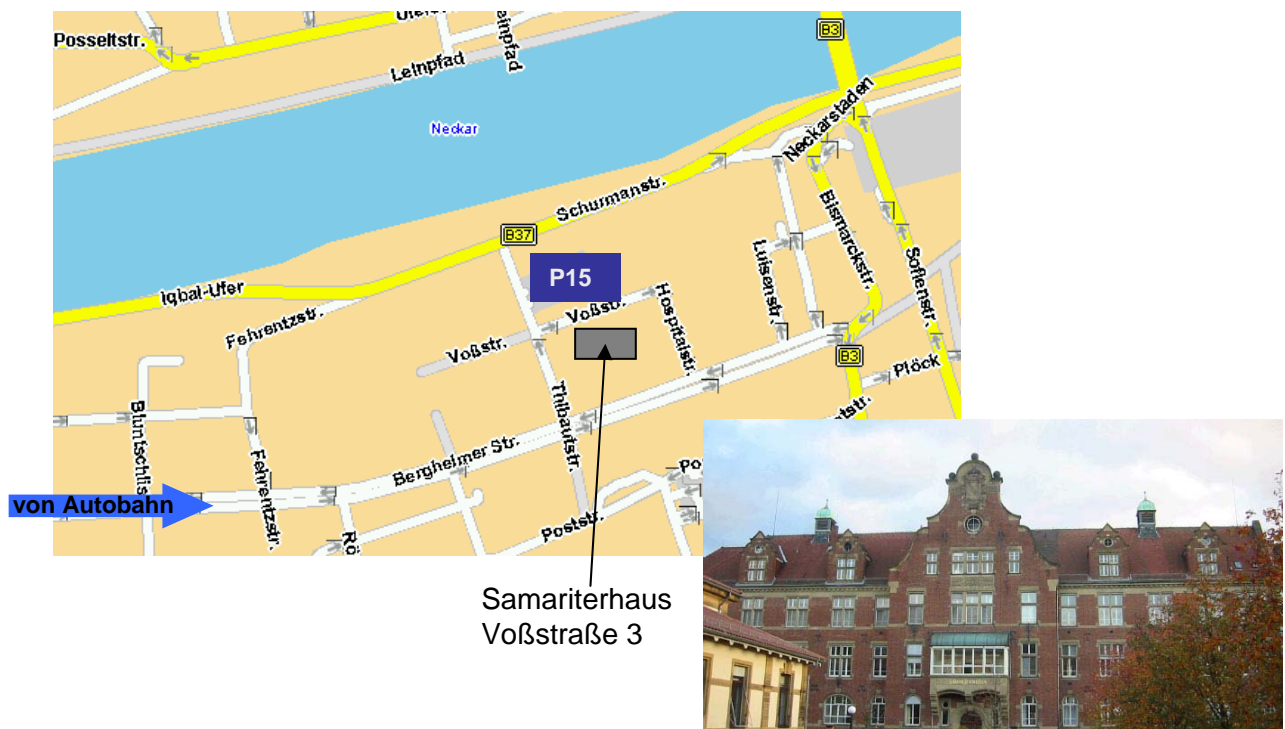

Anreiseplan Büro Heidelberg

Mit dem Auto

A5 Autobahnkreuz Heidelberg/Mannheim > A 656 Heidelberg,
am Autobahnenende immer geradeaus durch die Bergheimerstraße.
Den Parkhausbeschilderungen P15 folgen und im Parkhaus P15 parken.

Mit öffentlichen Verkehrsmitteln

Hauptbahnhof Heidelberg,
dann Buslinie 11 Richtung Karlstor, Haltestelle: Thibautstraße
oder Buslinie 33 Richtung Ziegelhausen / Köpfel - Haltestelle: Thibautstraße

Voßstraße 3

Das Büro ist im Gartengeschoss, vom Haupteingang ein Stockwerk tiefer. Dort rechts in den Gang bis zur letzten Tür rechts.